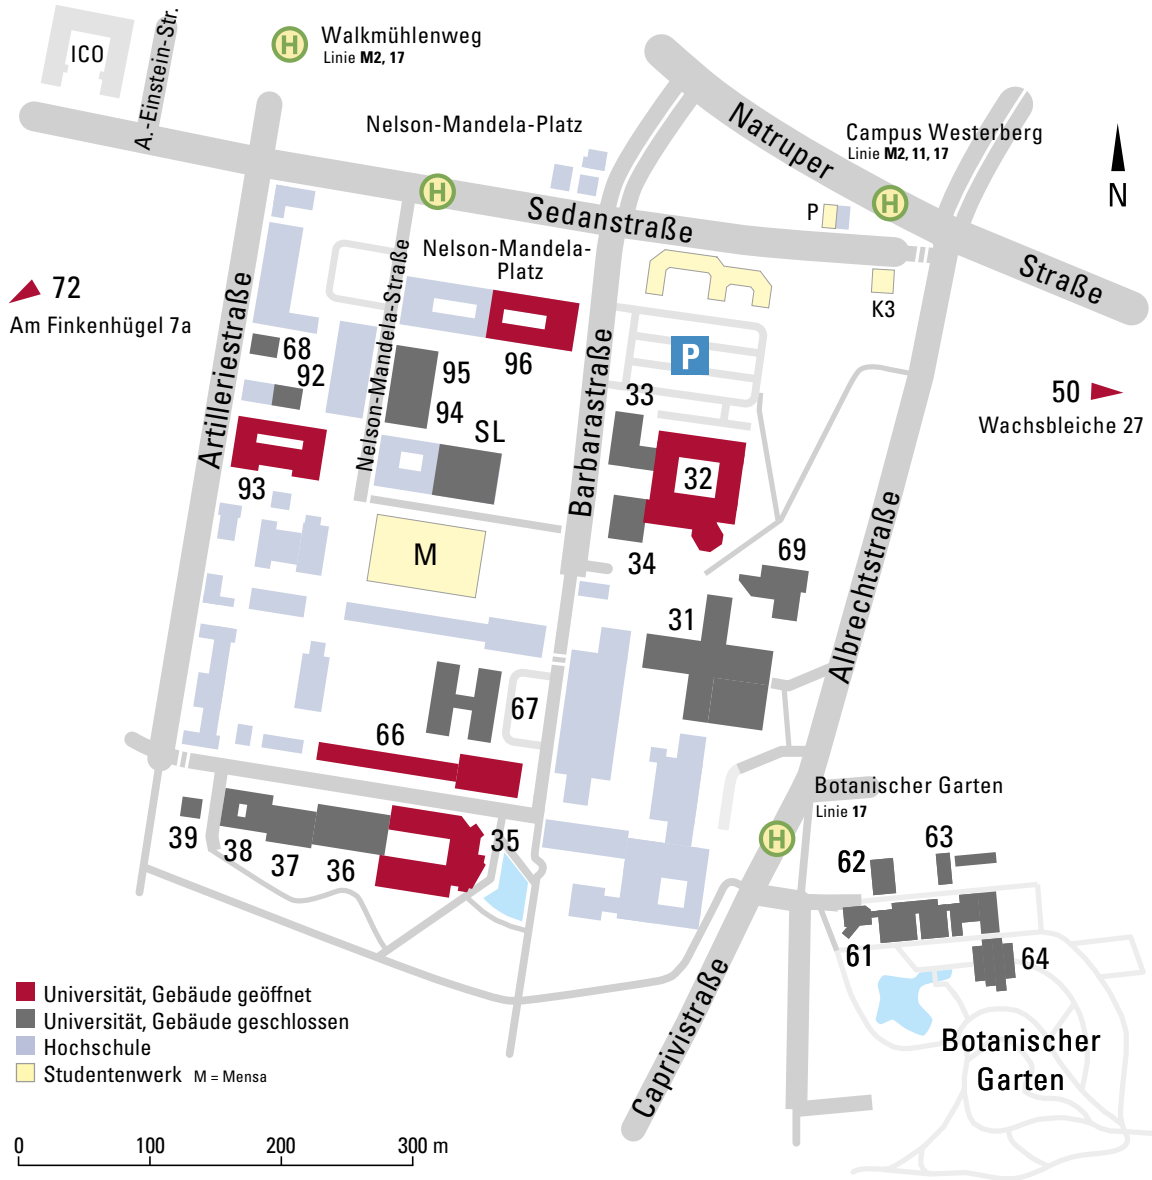

Campus Westerberg

72
Am Finkenhügel 7a

50
Wachsbleiche 27

- Universität, Gebäude geöffnet
- Universität, Gebäude geschlossen
- Hochschule
- Studentenwerk M = Mensa

© Universität Osnabrück Stand Mai 2021